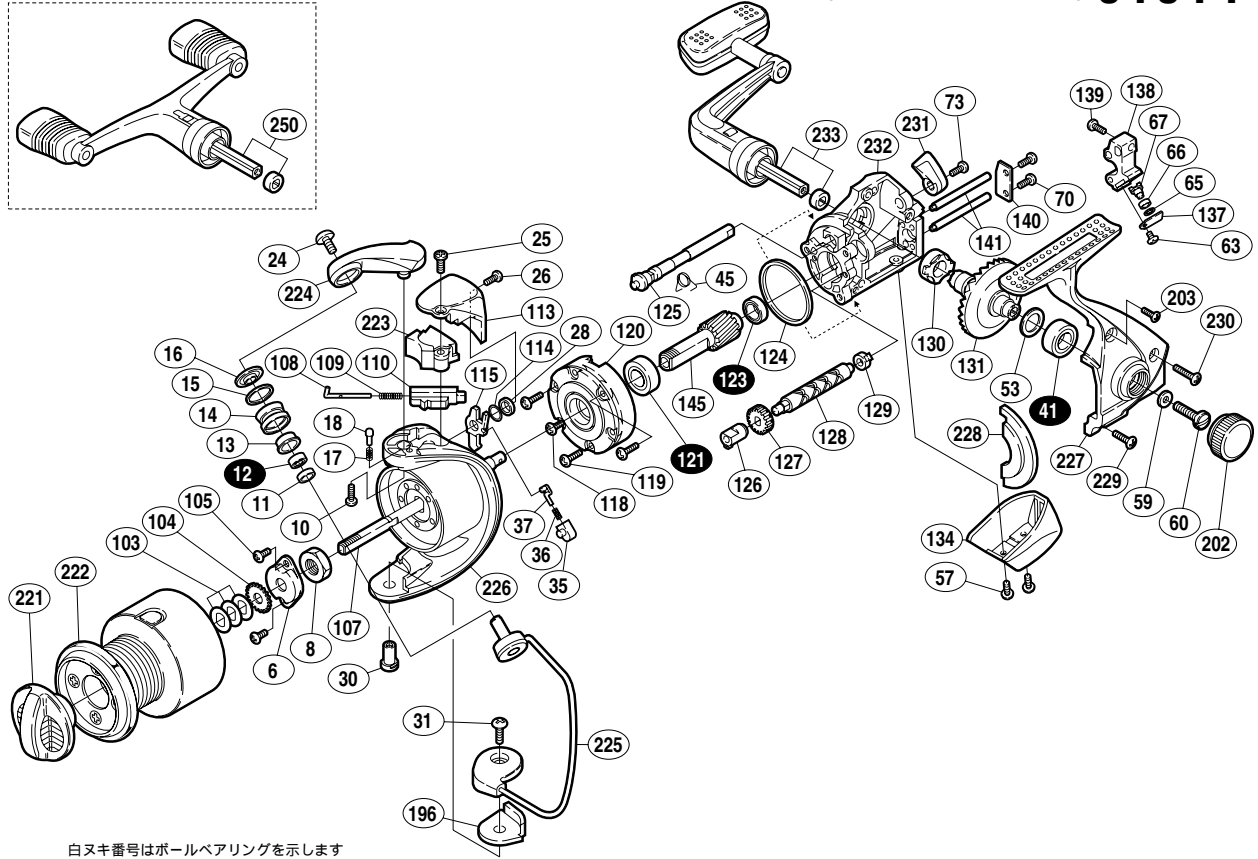

## 00 バイオマスター 3000

商品コード (シングルハンドル仕様) 5 - SC76 F030  
(ダブルハンドル仕様) 5 - SC76 F031

本体価格(税別) 16,000円  
(ダブルハンドル仕様) 17,000円

短縮コード (シングルハンドル仕様) **01513**  
(ダブルハンドル仕様) **01514**

白ヌキ番号はボールベアリングを示します

部品番号	部品名	本体価格(税別)
6	リテーナー	100
8	回転枠ナット	100
10	アームカム取付ケボルト	50
11	アームローラーベアリングカラー	100
12	アームローラー用ベアリング(4x8x3)	600
13	アームローラーブッシュ	100
14	アームローラー	500
15	アームローラー Spacer	50
16	アームローラー座金	100
17	ドラッグクリックバネ	100
18	スプールピン	100
24	アーム固定ボルト	50
25	アームカムバネカバーガード取付ケボルト(大)	50
26	アームカムバネカバーガード取付ケボルト(小)	50
28	内ゲリレバー座金	100
30	ベール取付ケカム固定軸	100
31	ベール取付ケカム固定ボルト	50
35	内ゲリバネガイド(B)	100
36	内ゲリレバーバネ	50
37	内ゲリバネガイド(A)	100
41	マスターギヤ用ベアリング(7x13x4)	600
45	クリックバネ	50
53	摺動子座金(7x10)	50
57	本体ガード固定ボルト	50
59	ハンドル固定ボルト座金	50
60	ハンドル固定ボルト	200
63	クロスギヤビン押サエ板固定ボルト	50

部品番号	部品名	本体価格(税別)
65	クロスギヤビン調整座金	50
66	クロスギヤビンカラー	100
67	クロスギヤビン	250
70	クロスギヤ軸押サエボルト	50
73	ストッパーツマミ固定ボルト	50
103	スプール座金	50
104	スプール受け	50
105	リテーナー固定ボルト	50
107	スプール軸	300
108	アームバネガイド(A)	100
109	アームカムバネ	100
110	アームバネガイド(B)	100
113	アームカムバネカバーガード	300
114	調整座金	50
115	内ゲリレバー	100
118	ローラークラッチカバーボルト	50
119	ローラークラッチ固定ボルト	50
120	ローラークラッチ組	1,000
121	ピニオンギヤ用ベアリング(7x14x5)	600
123	ピニオンギヤ用ベアリング(6x10x3)	600
124	フリクションリング	300
125	ストッパカム	200
126	クロスギヤブッシュ(前)	100
127	クロスギヤ	100
128	クロスギヤ軸	500
129	クロスギヤブッシュ(後)	100
130	マスターギヤ用ブッシュ	100

部品番号	部品名	本体価格(税別)
131	マスターギヤ	500
134	本体ガード	500
137	クロスギヤビン押サエ板	100
138	摺動子	200
139	摺動子固定ボルト	50
140	クロスギヤ軸カバー	100
141	摺動子ガイド	100
145	ピニオンギヤ	500
196	ベール取付ケカムシート	100
202	防水キャップ	100
203	フタ固定ボルト(小)	50
221	ドラッグツマミ組	500
222	スプール組	2,900
223	アームカムバネカバー	300
224	アームカム	200
225	ベールアーム組	1,000
226	回転枠	800
227	脚付キフタ	1,400
228	フタフランジ	100
229	フタ固定ボルト(中)	50
230	フタ固定ボルト(長)	50
231	ストッパーツマミ	200
232	脚無し本体	800
233	ハンドル組	1,800
250	ダブルハンドル組(ダブルハンドル仕様のみ)	3,000