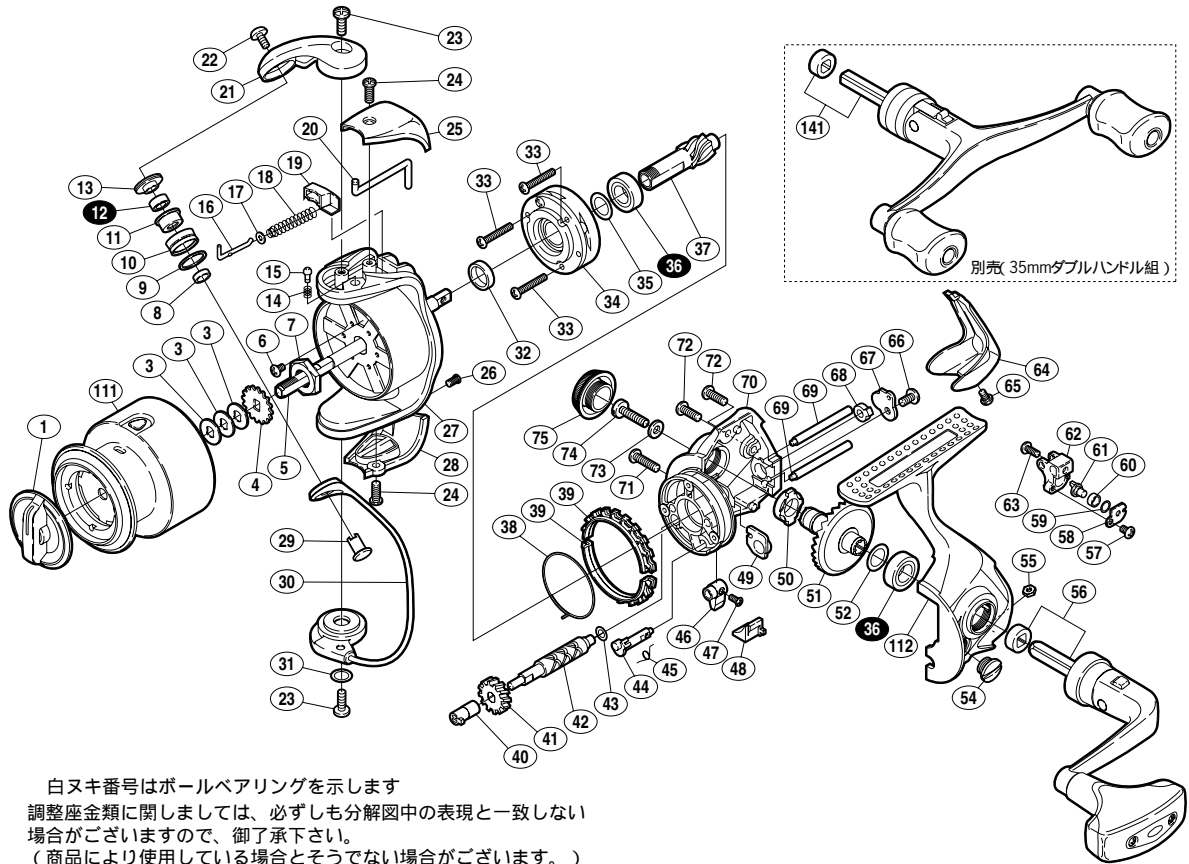

05 アルテグラ 2000

商品コード 5 - SD14 D020

本体価格(税別) 11,500円

短縮コード 01990

白ヌキ番号はボールベアリングを示します
調整座金類に関しましては、必ずしも分解図中の表現と一致しない
場合がございますので、御了承下さい。
(商品により使用している場合とそうでない場合がございます。)

部品番号	部品名	本体価格(税別)
1	ドラゲツマミ組	500
3	スプール座金	50
4	スプール受け	50
5	スプール軸	300
6	固定ボルト	50
7	回転枠ナット	100
8	アームローラーベアリングカラー	100
9	アームローラー Spacer	50
10	アームローラー	500
11	アームローラーブッシュ	100
12	A R B(4 × 7 × 2.5)	1,200
13	アームローラー座金	100
14	音出シバネ	100
15	音出シピン	100
16	アームバネガイド(A)	100
17	アームバネガイド(A)カラー	100
18	アームカムバネ	100
19	アームカムバネシート	100
20	内ゲリレバー	200
21	アームカム	200
22	固定ボルト	50
23	固定ボルト	50
24	固定ボルト	50
25	アームカムバネカバー	500
26	固定ボルト	50
27	回転枠	400

部品番号	部品名	本体価格(税別)
28	取付ケカムカバー	500
29	アーム固定軸	200
30	ベールアーム組	1,300
31	座金	50
32	回転枠リング	100
33	固定ボルト	50
34	ローラークラッチ組	1,000
35	座金	50
36	A R B(7 × 13 × 4)	1,200
37	ピニオンギヤ	500
38	フリクションバネ	100
39	フリクションリング	300
40	クロスギヤブッシュ(前)	100
41	クロスギヤ用ギヤ	100
42	クロスギヤ軸	500
43	座金	50
44	ストッパーカム	200
45	クリックバネ	100
46	ストッパーツマミ	200
47	固定ボルト	100
48	ストッパーツマミカバー	200
49	ピニオンギヤブッシュ	100
50	マスターギヤ用ブッシュ	100
51	マスターギヤ	500
52	座金(7 × 10)	50
54	注油穴キャップ	100

部品番号	部品名	本体価格(税別)
55	固定ナット	100
56	ハンドル組	1,700
57	固定ボルト	50
58	クロスギヤビン押サエ板	100
59	座金	50
60	クロスギヤビンカラー	100
61	クロスギヤビン	300
62	摺動子	700
63	固定ボルト	50
64	本体ガード	500
65	固定ボルト	50
66	固定ボルト	50
67	クロスギヤ軸カバー	100
68	クロスギヤブッシュ(後)	100
69	摺動子ガイド	100
70	脚無し本体	500
71	固定ボルト	50
72	固定ボルト	50
73	座金	50
74	ハンドル固定ボルト	100
75	防水キャップ	1,000
111	スプール組	2,200
112	脚付キフタ	1,300
141	ダブルハンドル組 (別売)	3,000