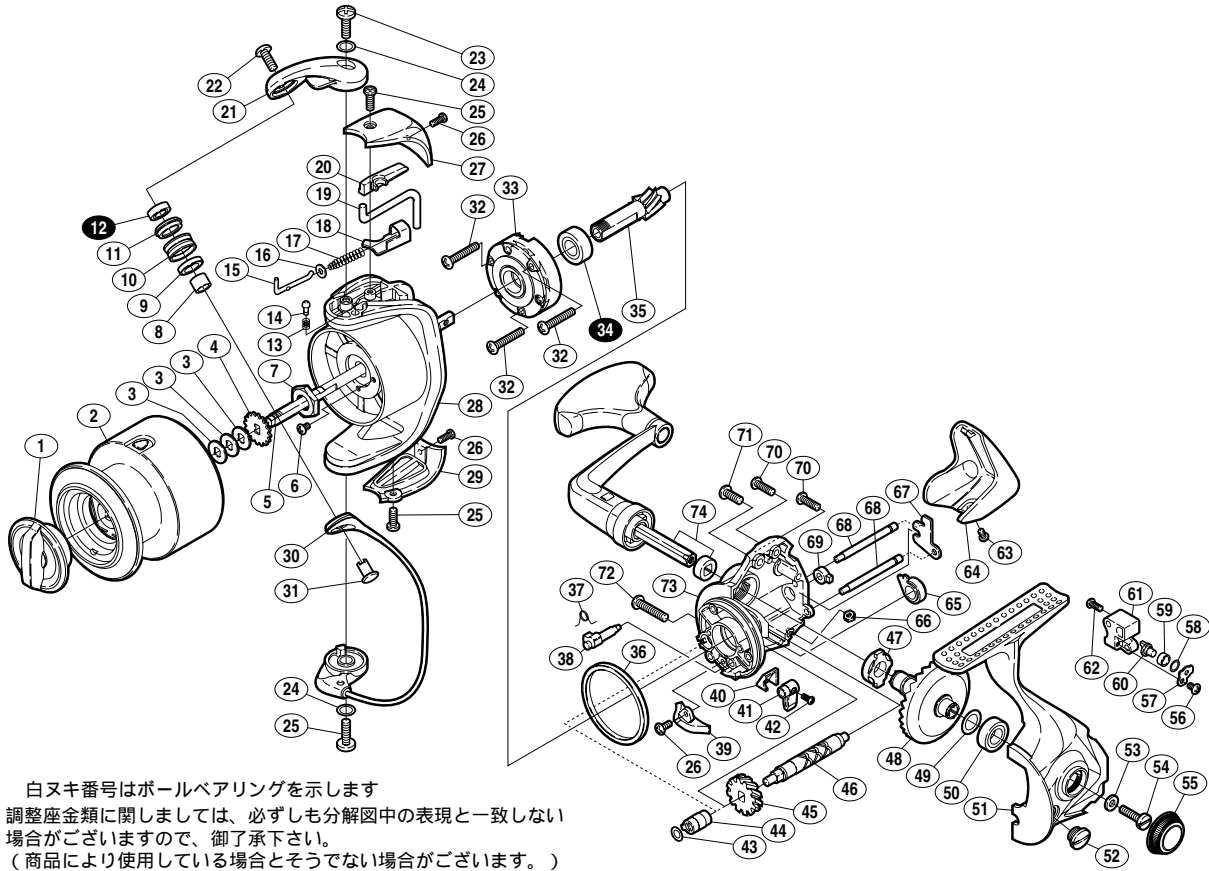

## 05 アルテグラ 5000

商品コード 5 - SD14 K050

本体価格(税別) 14,000円

短縮コード 01970

白ヌキ番号はボールベアリングを示します  
調整座金類に関しましては、必ずしも分解図中の表現と一致しない  
場合がございますので、御了承下さい。  
(商品により使用している場合とそうでない場合がございます。)

部品番号	部品名	本体価格(税別)
1	ドラッグツマミ組	1,000
2	スプール組	3,000
3	スプール座金	50
4	スプール受け	50
5	スプール軸	500
6	固定ボルト	50
7	回転枠ナット	100
8	アームローラーベアリングカラー	100
9	アームローラーカラー	100
10	アームローラー	500
11	アームローラーブッシュ	100
12	A R B( 5 x 9 x 3 )	1,200
13	音出シバネ	100
14	音出シピン	100
15	アームバネガイド( A )	100
16	アームバネガイド( A )カラー	100
17	アームカムバネ	100
18	アームカムバネシート	200
19	内ゲリレバー	100
20	内ゲリレバーカバー	100
21	アームカム	700
22	固定ボルト	100
23	固定ボルト	50
24	座金	50
25	固定ボルト	50

部品番号	部品名	本体価格(税別)
26	固定ボルト	50
27	アームカムバネカバー	300
28	回転枠	700
29	取付ケカムカバー	300
30	ペールアーム組	1,600
31	アーム固定軸	200
32	固定ボルト	50
33	ローラークラッチ組	1,000
34	A R B( 7 x 14 x 5 )	1,200
35	ピニオンギヤ	800
36	フリクションリング	300
37	クリックバネ	50
38	ストッパーカム	200
39	内ゲリ当たり	100
40	ストッパーツマミカバー	100
41	ストッパーツマミ	200
42	固定ボルト	100
43	座金	50
44	クロスギヤブッシュ(前)	100
45	クロスギヤ用ギヤ	500
46	クロスギヤ軸	600
47	マスターギヤ用ブッシュ	100
48	マスターギヤ	800
49	座金( 7 x 10 )	50
50	A R B( 7 x 13 x 4 )	1,200

部品番号	部品名	本体価格(税別)
51	脚付キフタ	1,400
52	注油穴キャップ	100
53	座金	50
54	ハンドル固定ボルト	100
55	防水キャップ	1,000
56	固定ボルト	50
57	クロスギヤピン押サエ板	100
58	座金	50
59	クロスギヤピンカラー	100
60	クロスギヤピン	300
61	摺動子	500
62	固定ボルト	50
63	固定ボルト	50
64	本体ガード	500
65	ピニオンギヤブッシュ	100
66	固定ナット	100
67	クロスギヤ軸カバー	100
68	摺動子ガイド	200
69	クロスギヤブッシュ(後)	100
70	固定ボルト	50
71	固定ボルト	50
72	固定ボルト	50
73	脚無し本体	600
74	ハンドル組	2,100