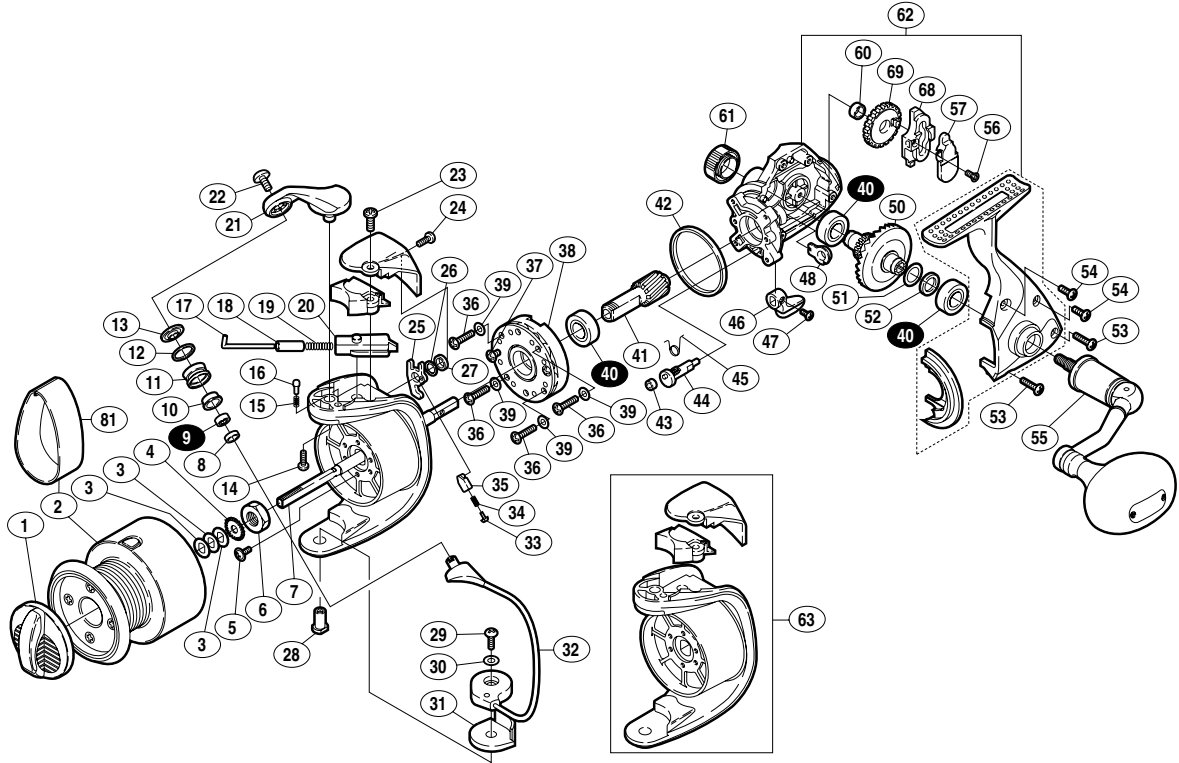

02 ナビ 6000PG

商品コード 5 - SC86 M064

本体価格(税別) 13,000円

短縮コード **01599**

白ヌキ番号はボールベアリングを示します。

部品番号	部品名	本体価格(税別)
1	ドラッグツマミ組	600
2	スプール組	3,000
3	スプール座金	50
4	スプール受け	50
5	ナットユルミ止めネジ	50
6	回転枠ナット	100
7	スプール軸	400
8	アームローラーベアリングカラー	100
9	アームローラー用ベアリング(4x8x3)	600
10	アームローラーブッシュ	100
11	アームローラー	500
12	アームローラー Spacer	100
13	アームローラー座金	100
14	アームカム取付ケボルト	50
15	ベールクリックバネ	100
16	ベールクリック	100
17	アームバネガイド(A)	100
18	アームバネガイド(A)カラー	100
19	アームカムバネ	100
20	アームバネガイド(B)	100
21	アームカム	200
22	アーム固定ボルト	50

部品番号	部品名	本体価格(税別)
23	アームカムバネカバガード固定ボルト(大)	50
24	アームカムバネカバガード固定ボルト(小)	50
25	内ゲリレバー	100
26	調整座金	50
27	内ゲリレバー座金	50
28	ベール取付ケカム固定軸	100
29	ベール取付ケカム固定ボルト	50
30	ベール取付ケカム調整座金	50
31	ベール取付ケカムシート	100
32	ベールアーム組	1,000
33	内ゲリバネガイド(A)	100
34	内ゲリレバーバネ	100
35	内ゲリバネガイド(B)	100
36	ローラークラッチ固定ボルト	50
37	ローラークラッチカバーボルト	50
38	ローラークラッチ組	1,000
39	ローラークラッチ固定ボルト座金	50
40	ボールベアリング(9x17x5)	600
41	ピニオンギヤ	700
42	フリクションリング	300
43	ストッパーカムリング	50
44	ストッパーカム	200

部品番号	部品名	本体価格(税別)
45	クリックバネ	50
46	ストッパーツマミ	200
47	ストッパーツマミ固定ボルト	50
48	ピニオンギヤ用ブッシュ	50
50	マスターギヤ	1,000
51	摺動子座金(9x13)	50
52	マスターギヤカラー	100
53	フタ固定ボルト(長)	50
54	フタ固定ボルト(短)	50
55	ハンドル組	3,600
56	摺動子固定ボルト	50
57	摺動子インナー	100
60	摺動子ギヤカラー	50
61	防水キャップ	100
62	本体組	2,000
63	回転枠組	1,000
68	摺動子	200
69	摺動子ギヤ	200
81	糸止めベルト (付属品)	200