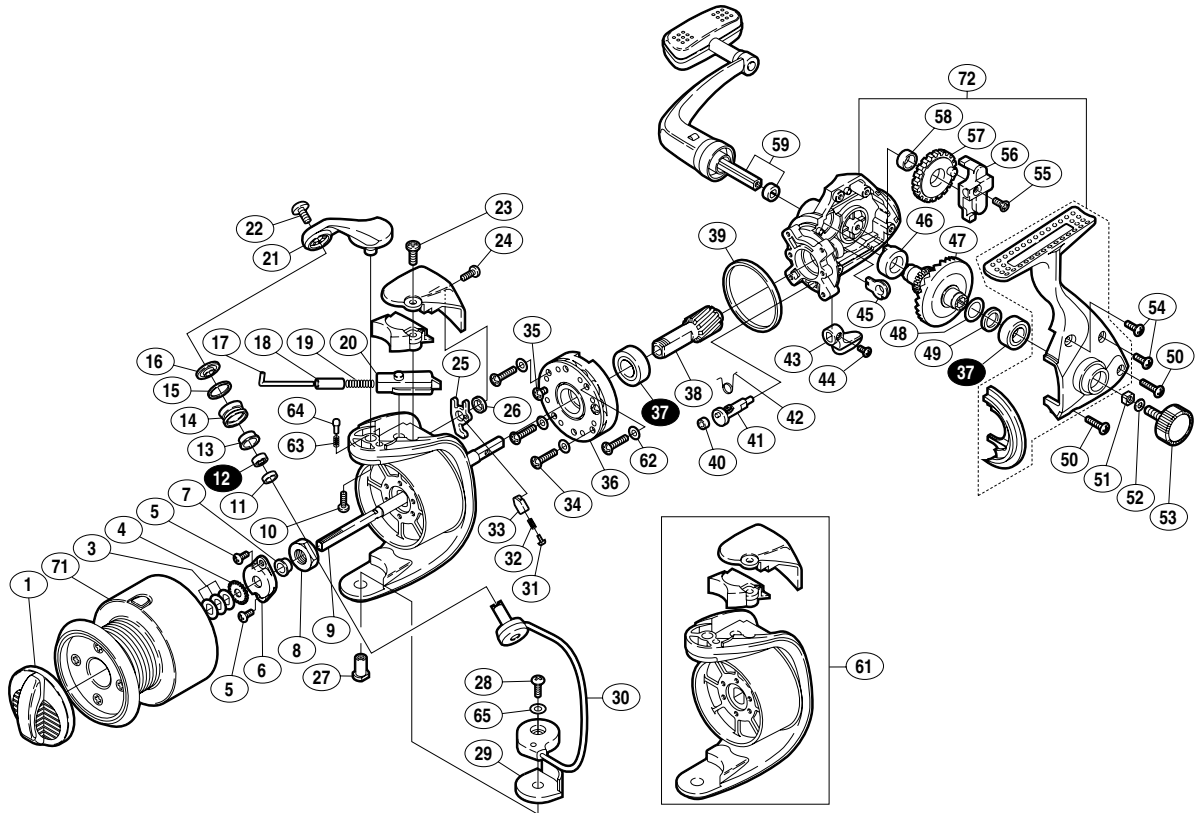

99 ナビ 6000

商品コード 5 - SC70 M060

本体価格(税別) 10,500円

短縮コード **01429**

白ヌキ番号はボールベアリングを示します

部品番号	部品名	本体価格(税別)
1	ドラッグツマミ組	600
3	スプール座金	50
4	スプール受ケ	100
5	リテーナー固定ボルト	50
6	リテーナー	100
7	回転枠受ケカラー	100
8	回転枠ナット	100
9	スプール軸	400
10	アームカム取付ケボルト	50
11	アームローラーベアリングカラー	100
12	アームローラー用ベアリング(4x8x3)	600
13	アームローラーブッシュ	100
14	アームローラー	500
15	アームローラー Spacer	100
16	アームローラー座金	100
17	アームバネガイド(A)	100
18	アームバネガイド(A) カラー	100
19	アームカムバネ	100
20	アームバネガイド(B)	100
21	アームカム	200
22	アーム固定ボルト	50
23	アームカムバネカバーガード固定ボルト(大)	50

部品番号	部品名	本体価格(税別)
24	アームカムバネカバーガード固定ボルト(小)	50
25	内ゲリレバー	100
26	内ゲリレバー座金	50
27	ベール取付ケカム固定軸	100
28	ベール取付ケカム固定ボルト	50
29	ベール取付ケカムシート	100
30	ベールアーム組	600
31	内ゲリバネガイド(A)	100
32	内ゲリレバーバネ	100
33	内ゲリバネガイド(B)	100
34	ローラークラッチ固定ボルト	50
35	ローラークラッチカバーボルト	50
36	ローラークラッチ組	1,000
37	ボールベアリング(9x17x5)	600
38	ピニオンギヤ	600
39	フリクションリング	200
40	ストッパーカムリング	50
41	ストッパーカム	200
42	クリックバネ	50
43	ストッパーツマミ	200
44	ストッパーツマミ固定ボルト	50
45	ピニオンギヤ用ブッシュ	50

部品番号	部品名	本体価格(税別)
46	ブッシュ	100
47	マスターギヤ	600
48	摺動子座金(9x13)	50
49	マスターギヤカラー	100
50	フタ固定ボルト(長)	50
51	防水キャップホルミ止め	50
52	ハンドル固定ボルト座金	50
53	防水キャップ	200
54	フタ固定ボルト(短)	50
55	摺動子固定ボルト	50
56	摺動子	200
57	摺動子ギヤ	200
58	摺動子ギヤカラー	50
59	ハンドル組	2,000
61	回転枠組	1,000
62	ローラークラッチ固定ボルト座金	50
63	ベールクリックバネ	100
64	ベールクリック	100
65	ベール取付ケカム調整座金	50
71	スプール組	3,500
72	本体組	1,900