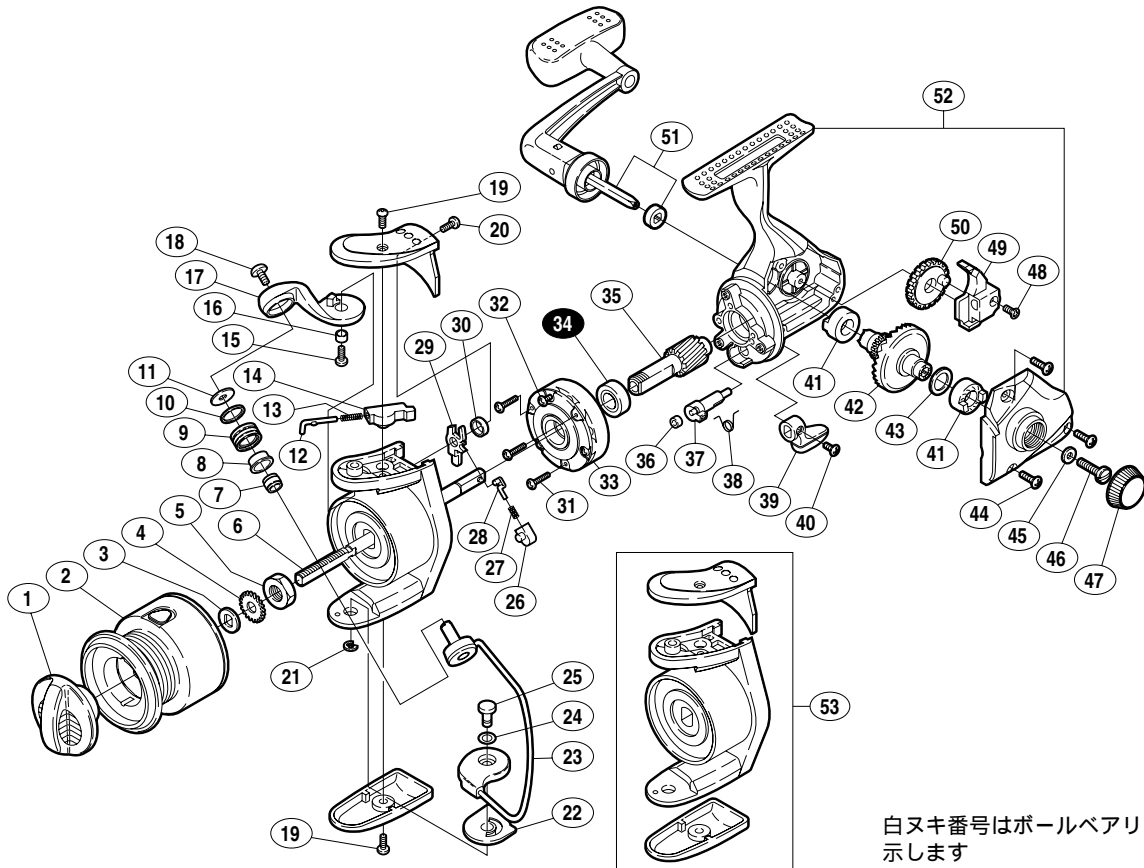

## エアロス XT 1000

商品コード 5 - SB18 1000

本体価格(税別) 4,700円

短縮コード **01608**

白ヌキ番号はボールベアリングを示します

部品番号	部品名	本体価格(税別)
1	ドラッグツマミ組	300
2	スプール組	1,800
3	スプール座金	50
4	スプール受け	50
5	回転枠ナット	100
6	スプール軸	300
7	アームローラカラー	50
8	アームローラブッシュ	50
9	アームローラ	100
10	アームローラスペーサー	100
11	アームローラ座金	50
12	アームバネガイド(A)	50
13	アームカムバネ	50
14	アームバネガイド(B)	50
15	アームカム取付ケボルト	50
16	アームカムブッシュ	50
17	アームカム	200
18	アーム固定軸取付ケボルト	50

部品番号	部品名	本体価格(税別)
19	取付ケボルト	50
20	アームカムバネカバー取付ケボルト(B)	50
21	E形止メ輪 2.5	50
22	ベール取付ケカムシート	50
23	ベールアーム組	300
24	ベール取付ケカム調整座金	50
25	取付ケカム固定軸	100
26	内ゲリバネガイド(B)	100
27	内ゲリレバーバネ	50
28	内ゲリバネガイド(A)	100
29	内ゲリレバー	100
30	内ゲリレバー座金	50
31	ローラクラッチ固定ボルト	50
32	ローラクラッチカバーボルト	50
33	ローラクラッチ組	1,000
34	ピニオンギヤ用ベアリング	600
35	ピニオンギヤ	300
36	ストッパーカムリング	50

部品番号	部品名	本体価格(税別)
37	ストッパーカム	200
38	クリックバネ	50
39	ストッパーツマミ	200
40	ストッパーツマミ固定ボルト	50
41	マスターギヤ用ブッシュ	50
42	マスターギヤ	400
43	摺動子座金(7×10)	50
44	フタ固定ボルト	50
45	ハンドル固定ボルト座金	50
46	ハンドル固定ボルト	200
47	防水キャップ	200
48	摺動子固定ボルト	50
49	摺動子	100
50	摺動子ギヤ	100
51	ハンドル組	1,000
52	本体組	1,000
53	回転枠組	400