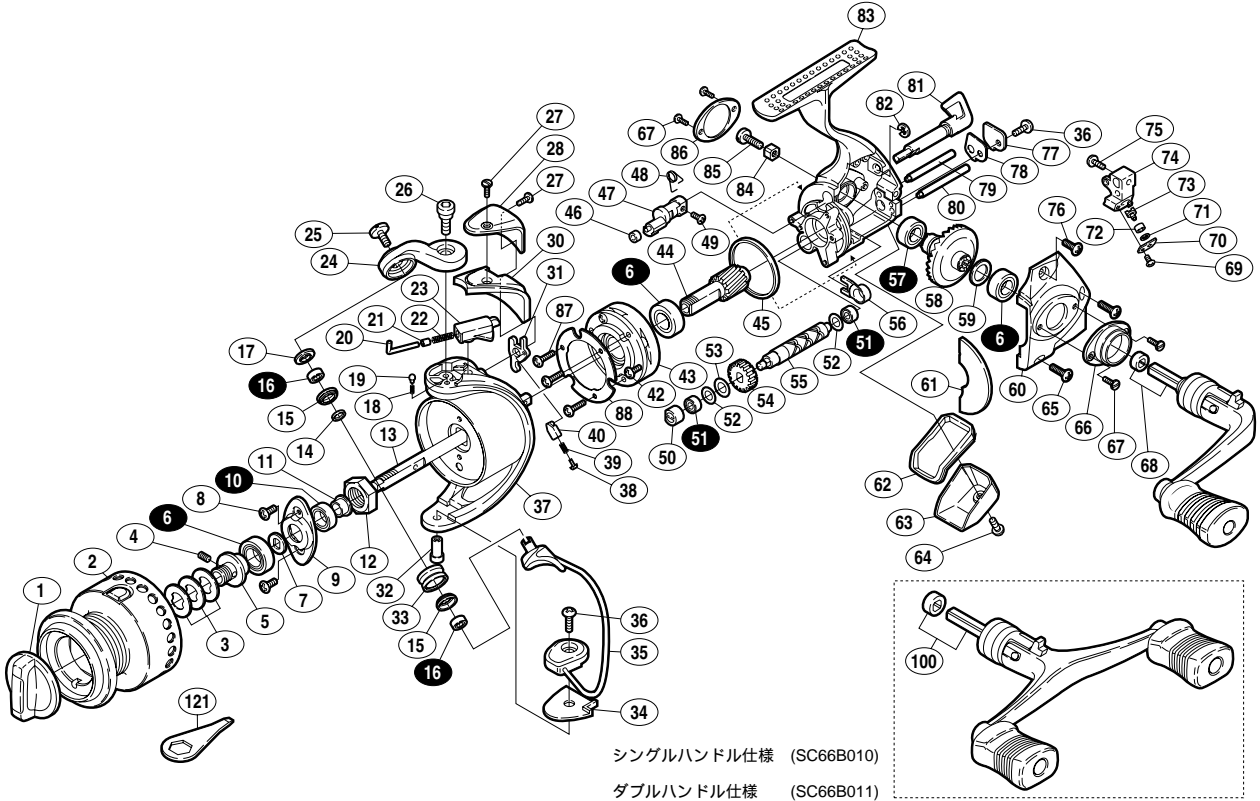

98 ステラ 1000

商品コード (シングルハンドル仕様) 5 - SC66 B010
(ダブルハンドル仕様) 5 - SC66 B011

本体価格(税別) 53,300円
(ダブルハンドル仕様) 54,300円

短縮コード (シングルハンドル仕様) **01268**
(ダブルハンドル仕様) **01269**

白ヌキ番号はボールベアリングを示します

シングルハンドル仕様 (SC66B010)

ダブルハンドル仕様 (SC66B011)

部品番号	部品名	本体価格(税別)
1	ドラッグツマミ組	1,500
2	スプール組	9,000
3	スプール座金	50
4	セットスクリュー(M2×5)	100
5	スプール軸ベアリングガイド	500
6	ボールベアリング(7×13×4)	600
7	スプール受け	100
8	リテーナー固定ボルト	50
9	リテーナー	100
10	回転枠ベアリング(5×9×3)	600
11	回転枠受けカラー	100
12	回転枠ナット	300
13	スプール軸	1,000
14	ローラーベアリングカラー	200
15	アームローラーブッシュ	100
16	アームローラー用ベアリング(4×7×2.5)	600
17	アームローラー受け	200
18	ドラッグクリックバネ	100
19	内ゲリレバー音出シピン	100
20	アームバネガイド(A)	100
21	アームバネガイド(A)カラー	100
22	アームカムバネ	100
23	アームバネガイド(B)	100
24	アームカム	500
25	アーム固定ボルト	300
26	アームカム取付ケボルト	200
27	ガード固定ボルト(A)	200
28	バネカバーガード	2,000
30	アームカムバネカバー	300
31	内ゲリレバー	100

部品番号	部品名	本体価格(税別)
32	ベール取付ケカム固定軸	200
33	アームローラー	500
34	ベール取付ケカムシート	100
35	ベールアーム組	2,000
36	固定ボルト	50
37	回転枠	4,000
38	内ゲリバネガイド(A)	100
39	内ゲリレバーバネ	100
40	内ゲリバネガイド(B)	100
42	ローラークラッチカバーボルト	50
43	ローラークラッチ組	1,000
44	ピニオンギヤ	1,000
45	フリクションリング	300
46	ストッパーカムリング	50
47	ストッパーカム	200
48	クリックバネ	100
49	ストッパーカム固定ボルト	50
50	クロスギヤブッシュ	100
51	クロスギヤ用ベアリング(3×6×2)	600
52	クロスギヤ軸調整座金(3.1×5)	50
53	クロスギヤ用ギヤシート	100
54	クロスギヤ用ギヤ	500
55	クロスギヤ軸	1,000
56	ピニオンブッシュ	100
57	マスターギヤ用ベアリング(7×11×3)	600
58	マスターギヤ	2,000
59	摺動子座金(7×10)	50
60	フタ	1,000
61	フタフランジ	100
62	本体カバー	200

部品番号	部品名	本体価格(税別)
63	本体ガード	3,000
64	本体ガード固定ボルト	200
65	フタ固定ボルト	50
66	防水キャップ(A)	200
67	防水キャップ固定ボルト	200
68	ハンドル組	9,000
69	クロスギヤビン押サエ板ボルト	50
70	クロスギヤビン押サエ板	100
71	クロスギヤビン調整座金	50
72	クロスギヤビンカラー	100
73	クロスギヤビン	300
74	摺動子	1,000
75	摺動子固定ボルト	50
76	フタ固定ボルト(短)	50
77	クロスギヤ軸カバー	100
78	クロスギヤ軸カバーシート	100
79	摺動子ガイド(A)	500
80	摺動子ガイド(B)	500
81	ストッパーツマミ	1000
82	E形止メ輪 3.2	50
83	本体	12,000
84	ハンドル固定ボルト座金	100
85	ハンドル固定ボルト	200
86	防水キャップ(B)	200
87	ローラークラッチ固定ボルト	50
88	ローラークラッチカバー板	100
100	ダブルハンドル組(ダブルハンドル仕様のみ)	10,000
121	リールレンチ (付属品)	200